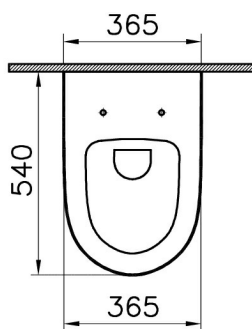

VitrA

SERIE: SENTO
TIPO: SOSPESO

WC

BIDET