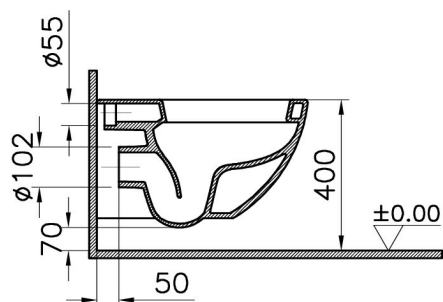

VitrA

SERIE: SENTO
TIPO: SOSPESO

WC

BIDET