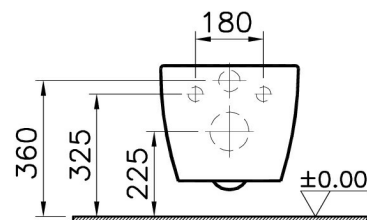

VitrA

SERIE: SENTO
TIPO: SOSPESO

WC

BIDET