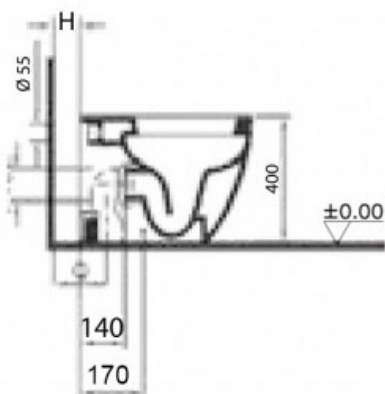

VitroA

SERIE: SENTO
TIPO: FILO PARETE

WC

BIDET