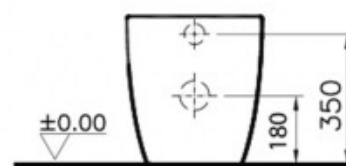

VitroA

SERIE: SENTO
TIPO: FILO PARETE

WC

BIDET