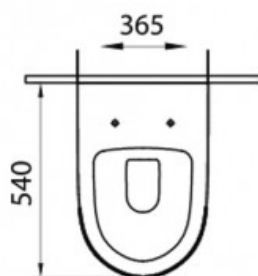

VitroA

SERIE: SENTO
TIPO: FILO PARETE

WC

BIDET