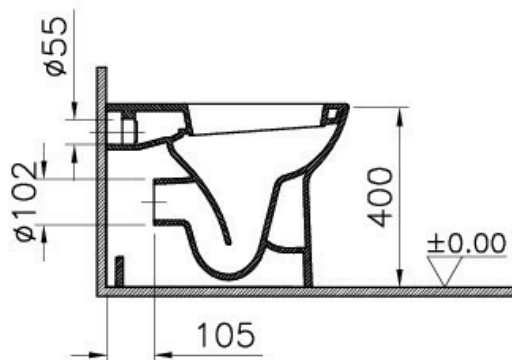

VitrA

SERIE: S20
TIPO: FILO PARETE

WC

BIDET