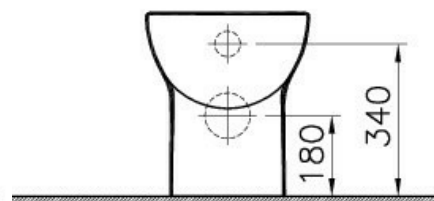

VitrA

SERIE: S20
TIPO: FILO PARETE

WC

BIDET