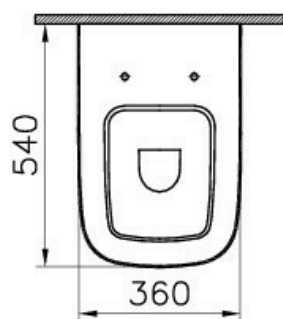

VitrA

SERIE: S20
TIPO: FILO PARETE

WC

BIDET