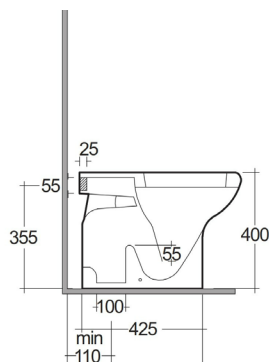

RAK
CERAMICS

SERIE: ORIENT
TIPO: FILOPARETE

WC DA TERRA

WC FILO PARETE

BIDET