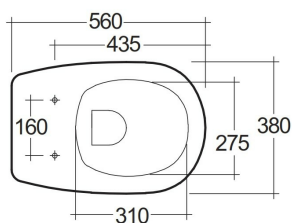

RAK
CERAMICS

SERIE: ORIENT
TIPO: FILOPARETE

WC DA TERRA

WC FILO PARETE

BIDET