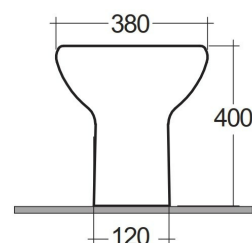

RAK
CERAMICS

SERIE: ORIENT
TIPO: FILOPARETE

WC DA TERRA

WC FILO PARETE

BIDET