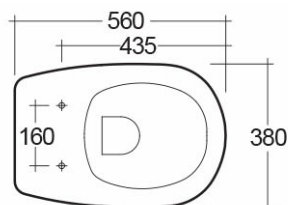

RAK
CERAMICS

SERIE: ORIENT
TIPO: FILOPARETE

WC DA TERRA

WC FILO PARETE

BIDET