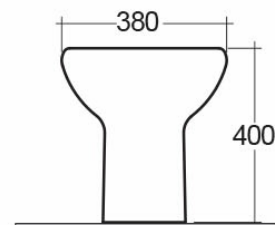

RAK
CERAMICS

SERIE: ORIENT
TIPO: FILOPARETE

WC DA TERRA

WC FILO PARETE

BIDET