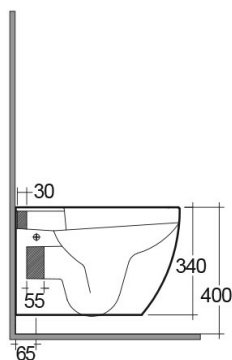

RAK
CERAMICS

SERIE: METROPOLITAN

TIPO: SOSPESO

WC

BIDET