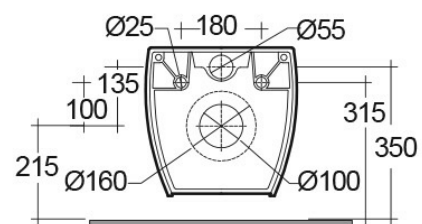

RAK
CERAMICS

SERIE: METROPOLITAN

TIPO: SOSPESO

WC

BIDET