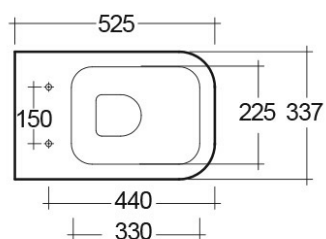

RAK
CERAMICS

SERIE: METROPOLITAN

TIPO: SOSPESO

WC

BIDET