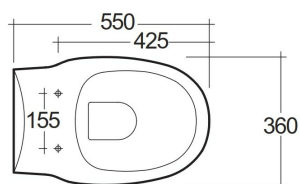

RAK
CERAMICS

SERIE: KARLA
TIPO: FILOPARETE

WC DA TERRA

WC FILO PARETE

BIDET