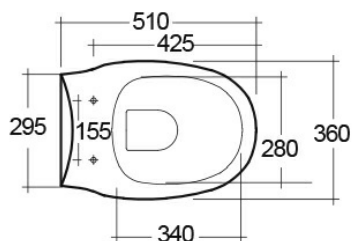

RAK
CERAMICS

SERIE: KARLA
TIPO: FILOPARETE

WC DA TERRA

WC FILO PARETE

BIDET