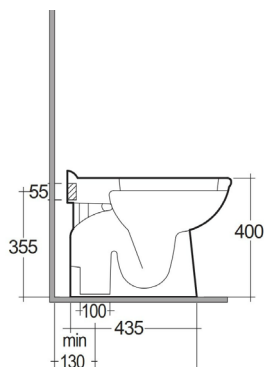

RAK
CERAMICS

SERIE: KARLA
TIPO: FILOPARETE

WC DA TERRA

WC FILO PARETE

BIDET