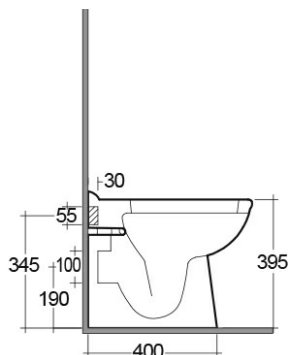

RAK
CERAMICS

SERIE: KARLA
TIPO: FILOPARETE

WC DA TERRA

WC FILO PARETE

BIDET