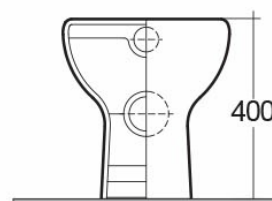

RAK
CERAMICS

SERIE: COMPACT
TIPO: FILO PARETE

WC

BIDET