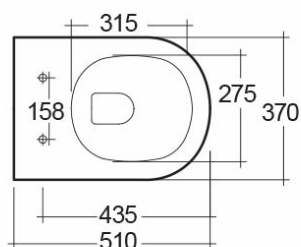

RAK
CERAMICS

SERIE: COMPACT
TIPO: FILO PARETE

WC

BIDET