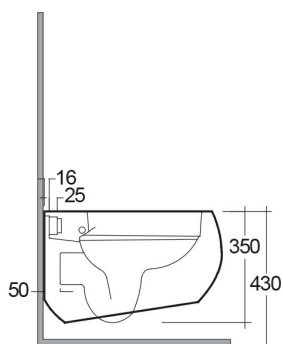

RAK
CERAMICS

SERIE: CLOUD
TIPO: SOSPESO

WC

BIDET