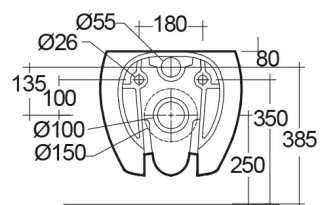

RAK
CERAMICS

SERIE: CLOUD
TIPO: SOSPESO

WC

BIDET