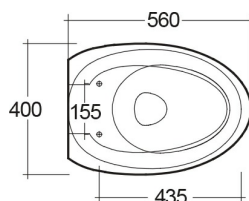

RAK
CERAMICS

SERIE: CLOUD
TIPO: SOSPESO

WC

BIDET