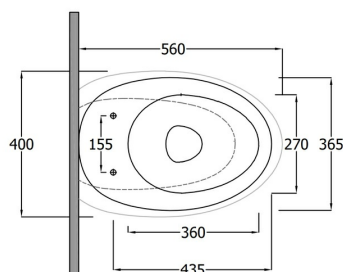

RAK
CERAMICS

SERIE: CLOUD
TIPO: FILO PARETE

WC