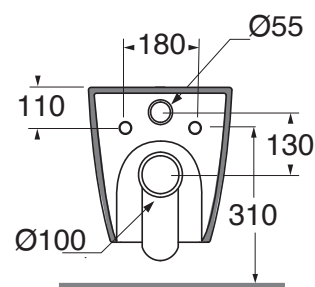

AZZURRA®

SERIE: PRATICA
TIPO: SOSPESO

WC

BIDET