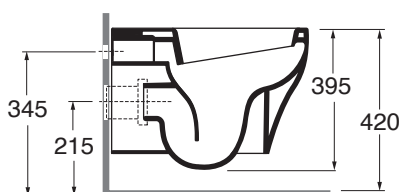

AZZURRA®

SERIE: PRATICA
TIPO: SOSPESO

WC

BIDET