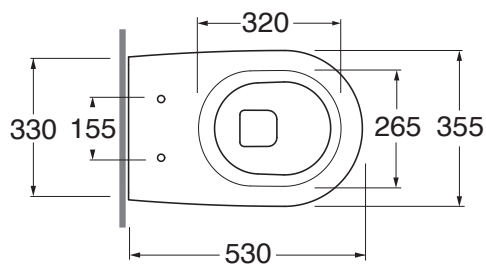

AZZURRA®

SERIE: PRATICA
TIPO: SOSPESO

WC

BIDET