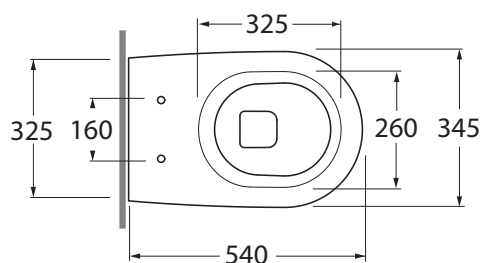

**AZZURRA®**

**SERIE: PRATICA**  
**TIPO: FILO PARETE**

**WC**

**BIDET**