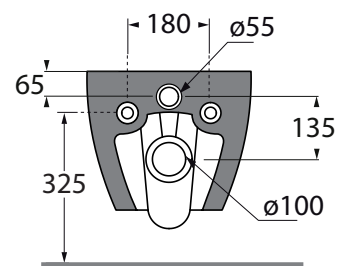

AZZURRA®

SERIE: COMODA

TIPO: SOSPESO

WC

BIDET