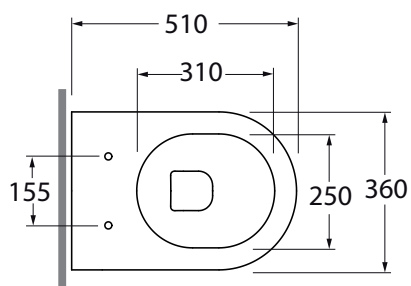

AZZURRA®

SERIE: COMODA

TIPO: SOSPESO

WC

BIDET