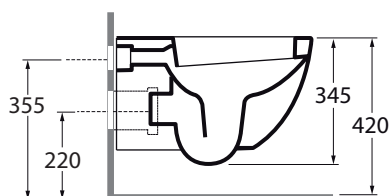

AZZURRA®

SERIE: COMODA

TIPO: SOSPESO

WC

BIDET